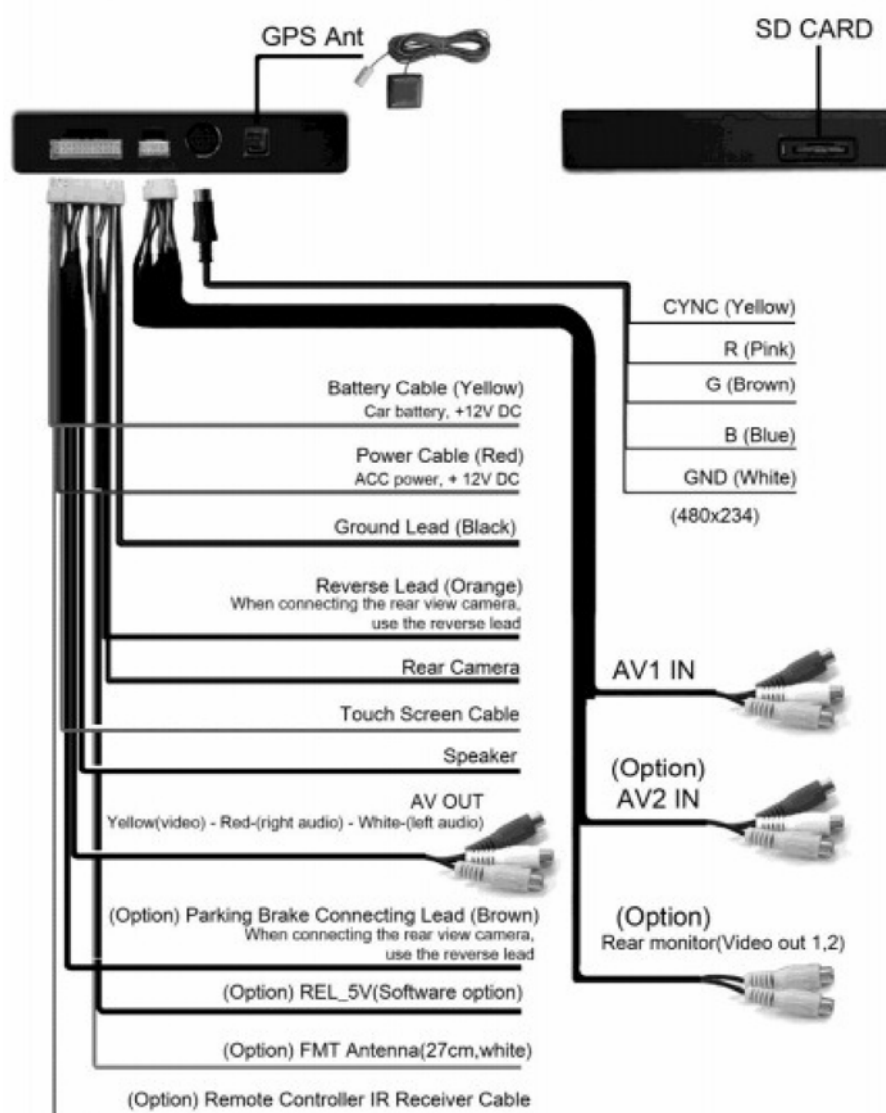

Для управления TC-5000 L в системах без сенсорного экрана необходимо установить резистивное сенсорное стекло.

TC-5000 L

1.1 Комплектация TC-5000 L

GPS антенна

RGB

AV

Power

Динамик

TC-5000 L

1.2 Схема подключений навигационного блока TC-5000

Внимание! К выводам кабеля RGB навигационного блока TC-5000 L следует подключить соответствующие провода кабеля RGB NAVI видеоинтерфейса.

1.3 Пользовательский интерфейс

Интерфейс навигационного блока TC-5000 L интуитивно понятен. Он позволяет использовать три навигационные программы (Нави1, Нави2, Нави3). При запуске любой из навигационных программ, если она отсутствует на SD-карте или к ней указан неправильный путь, то система выдаст сообщение и будет предоставлена возможность выбрать месторасположение исполняемого файла.