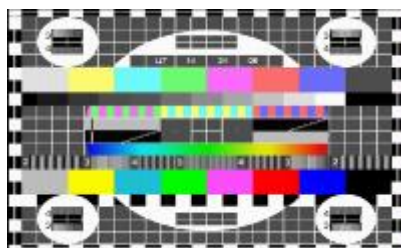

Фото

DVB-T2